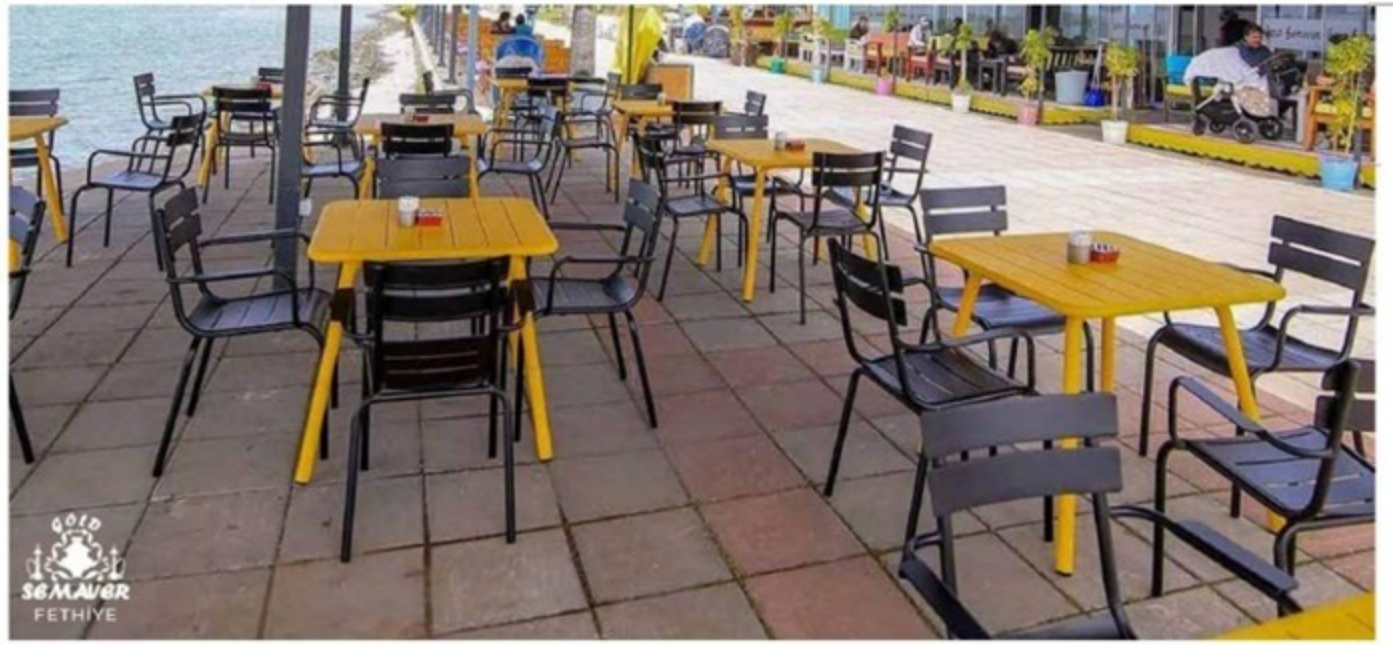

RIVOLI BALKON SET - 1

(2 ad) RIVOLI KOLTUK, (1 ad) ENZO AYAK VE (1 ad) 70X70 PORTO TABLA

RIVOLI BALKON SET - 2

(2 ad) RIVOLI SANDALYE VE (1 ad) TAVOLI 55 ÇAP MASA

SOHO BALKON SET

(2 ad) SOHO KOLTUK VE (1 ad) TAVOLI 55 ÇAP MASA